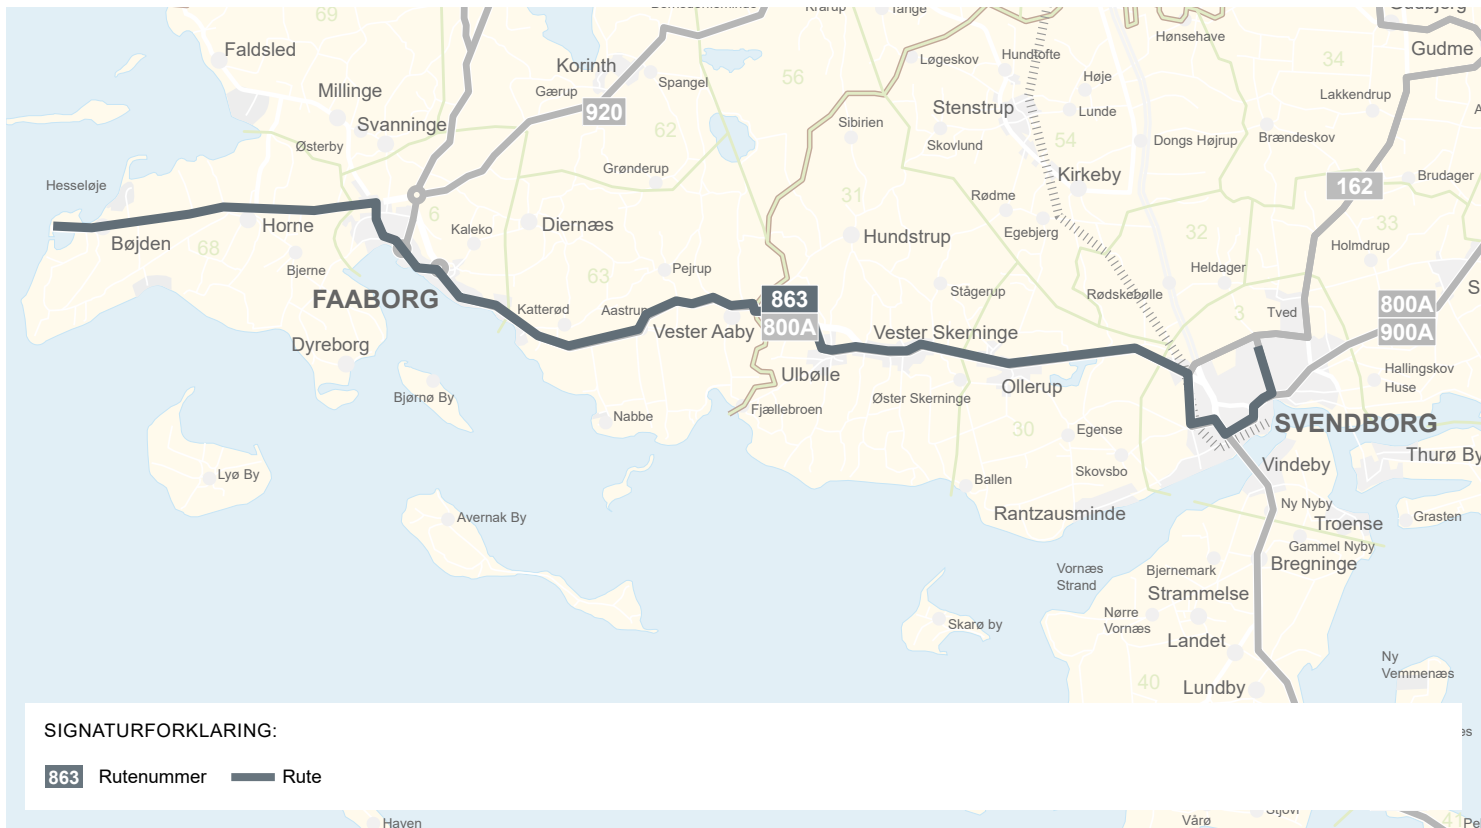

Zone Stoppesteder

03	Svendborg TECH	63	Strandvejen
03	Skolegade	63	Bøgebjergvej
03	Viebæltet	63	Pejrupvej
03	Vestergade	63	Pouls Gyde
03	Svendborg Sygehus	63	Gyvermosen
03	Skt. Jørgens Vej	63	Nabgden
03	Svendborg Gymnasium	63	Svartledvej
03	SESG Skovsbovej	06	Strandgårdsparken
03	Svendborg Vest	06	Svendborgvej 171
03	SESG Ryttervej	06	Løkkebovej
03	Ryttervej	06	Klintevej
03	Ryttermarken	06	Kalekovej
03	Sørupvej	06	Faaborg Plads A
30	Sørup Kirkevej	06	Banegårdspladsen
30	Hvidkildevej	06	Havnegade
30	Nilstrupvej	06	Æblehaven
30	Ollerup Højskole	06	Johan Rantzausvej
30	Ollerup	06	Johan Rantzausvej
30	Ollerup Kirke	06	Assensvej / Nyborgvej
31	Stågerupvej	68	Pindsvinevej
31	V. Skerninge Kro	68	Kirkevej
31	Vestermarkskolen	68	Horne Forsamlingshus
31	Nørrevænget	68	Smedetofthen
31	Friskolen	68	Bøjden / Bystævnevej
31	Nyvej 30	68	Stenshøjvej
31	Vibevej / Møllevej	68	Bøjden Færgehavn
31	Ulbølle Mølle		
31	Faaborgvej 150		
63	Fauershøjvej		

Stoppesteder med fed skrift angiver stoppesteder, hvor afgangstider er vist